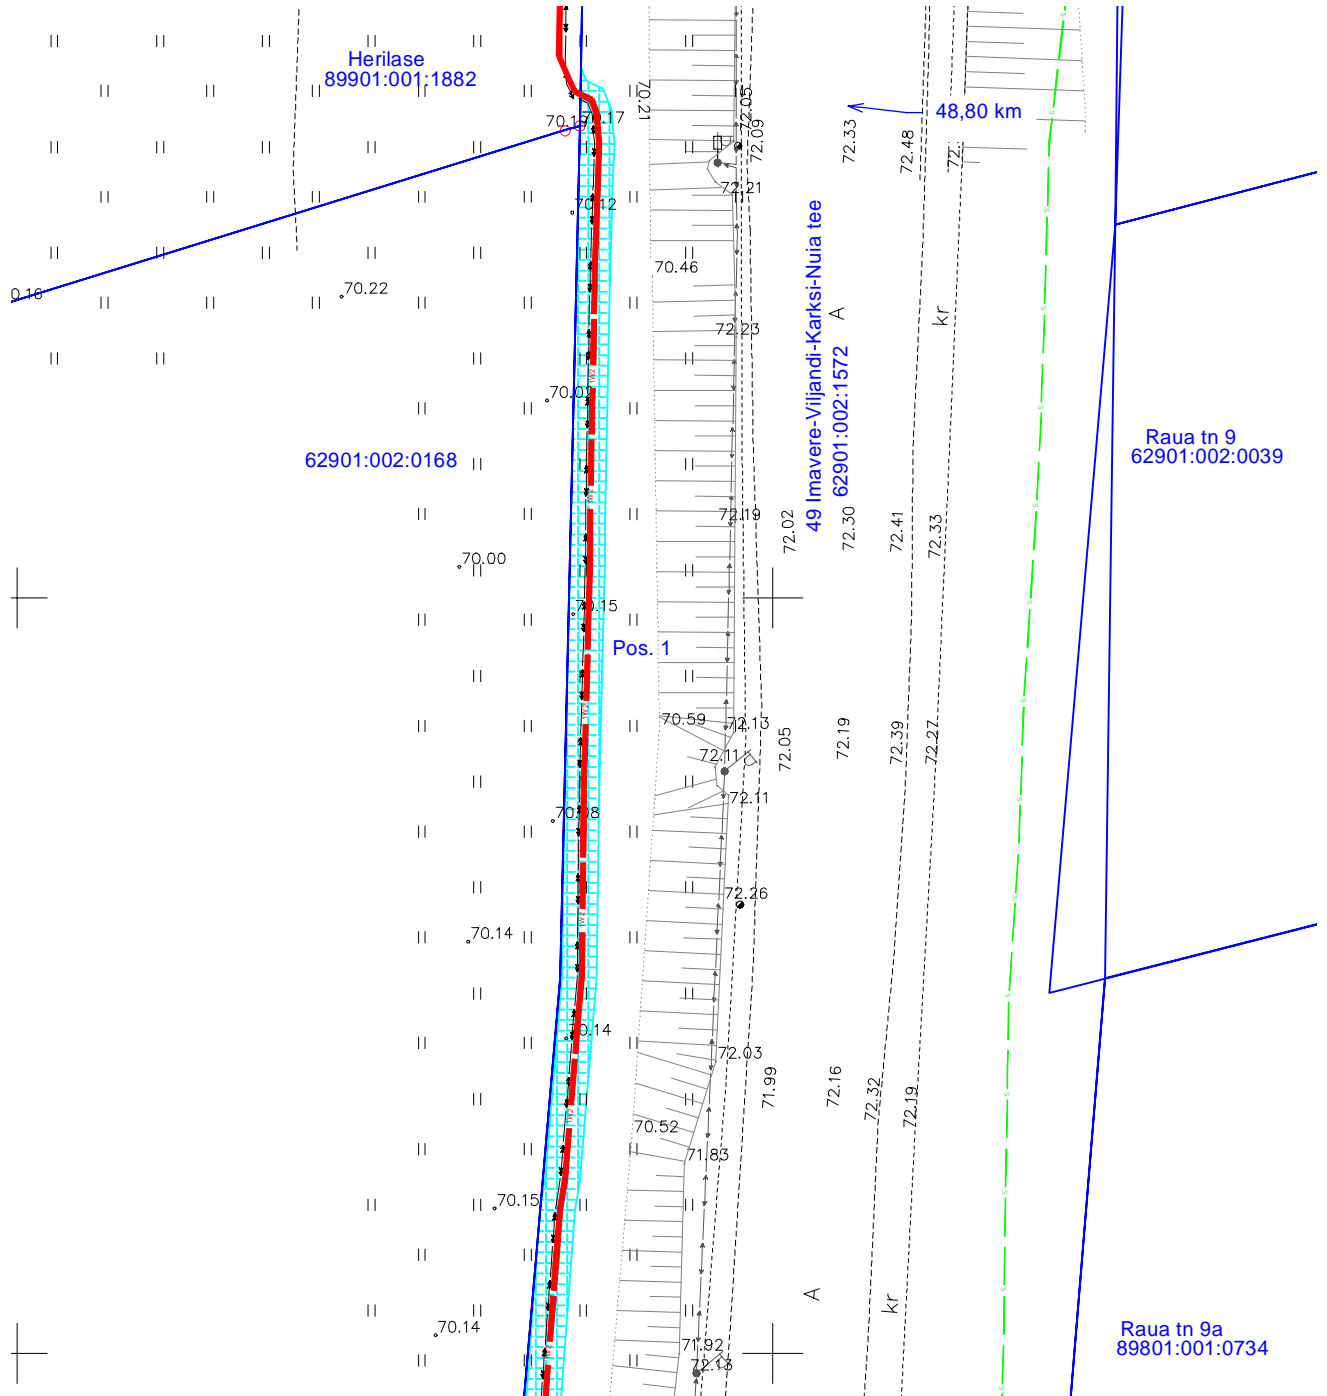

49 Imavere - Viljandi - Karksi-Nuia tee (62901:002:1572)
 Mustivere külas Viljandi vallas Viljandi maakonnas
 M 1:500; A4

| Jrk. nr | IKÕ ala Pos nr | Kinnistu registriosa number | Katastriüksuse tunnus, nimi ja sihtotstarve | Asukoht riigitee suhtes | Ala pindala, m ² |
|---------|----------------|-----------------------------|---|---|-----------------------------|
| 1 | Pos. 1 | 10268050 | 49 Imavere - Viljandi - Karksi-Nuia tee Transpordimaa | 49 Imavere - Viljandi - Karksi-Nuia tee km. 48,80-49,24 | 1008 |
| 2 | Pos. 2 | 18496150 | 49 Imavere - Viljandi - Karksi-Nuia tee Transpordimaa | 49 Imavere - Viljandi - Karksi-Nuia tee km. 49,25-49,49 | 526 |
| 3 | Pos. 3 | 10268050 | 49 Imavere - Viljandi - Karksi-Nuia tee Transpordimaa | 49 Imavere - Viljandi - Karksi-Nuia tee km. 49,49-49,94 | 1094 |

-  Kasutusõiguse ala [2628 m²]
-  Proj. 15 kV maakaabelliin
-  Olemasolev maakaabelliin
-  Katastriüksuse piir